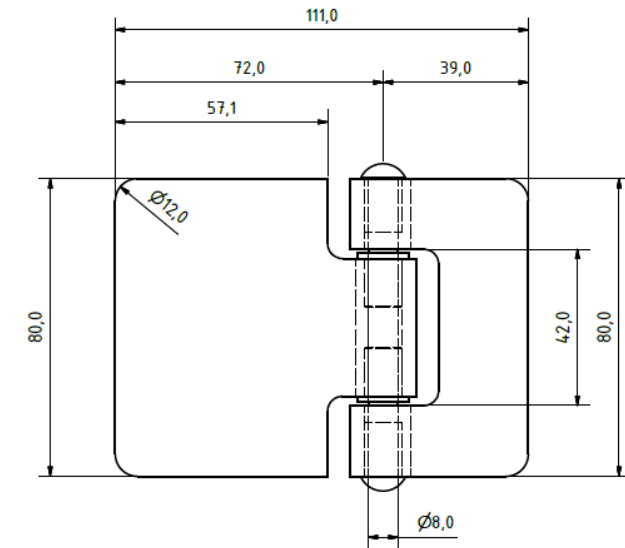

Scharnier 30842100

Material: Edelstahl