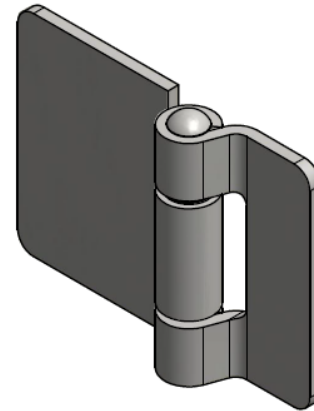

Scharnier 30842100

Material: Edelstahl