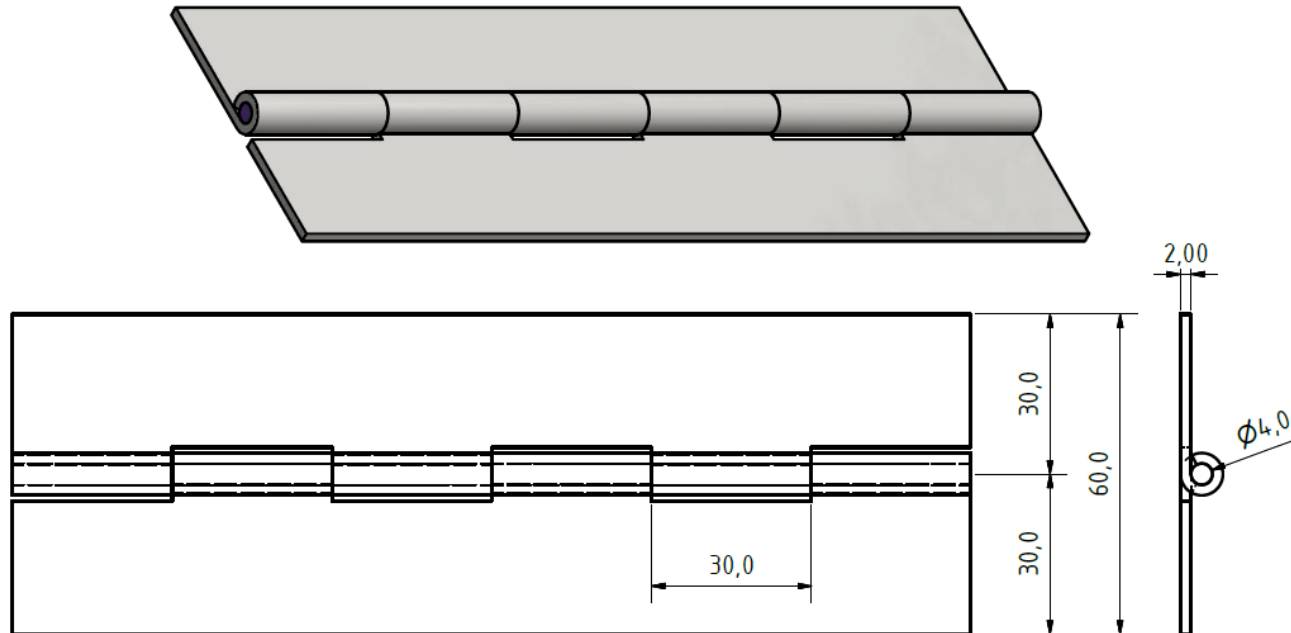

Scharnier 31062000

Die grundlegende Gesamtlänge des Scharniers beträgt 2000 mm

Material: Edelstahl