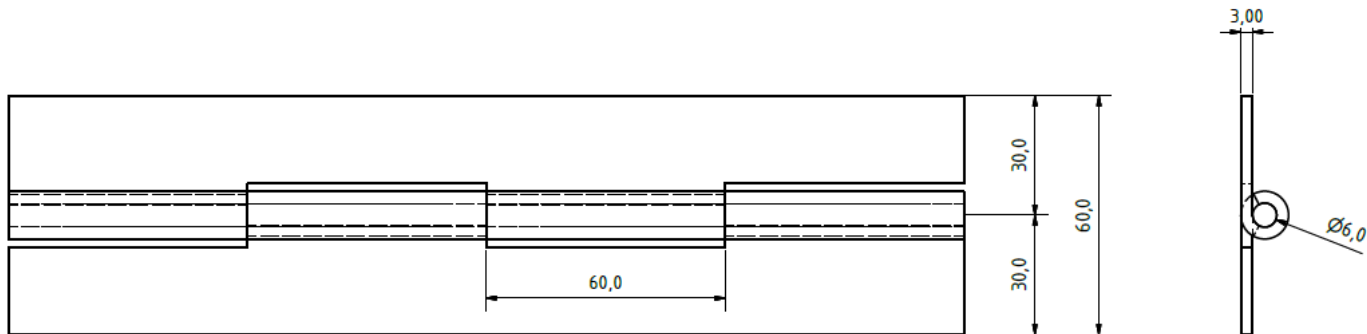

Scharnier 33062000

Die grundlegende Gesamtlänge des Scharniers beträgt 2000 mm

Material: Edelstahl