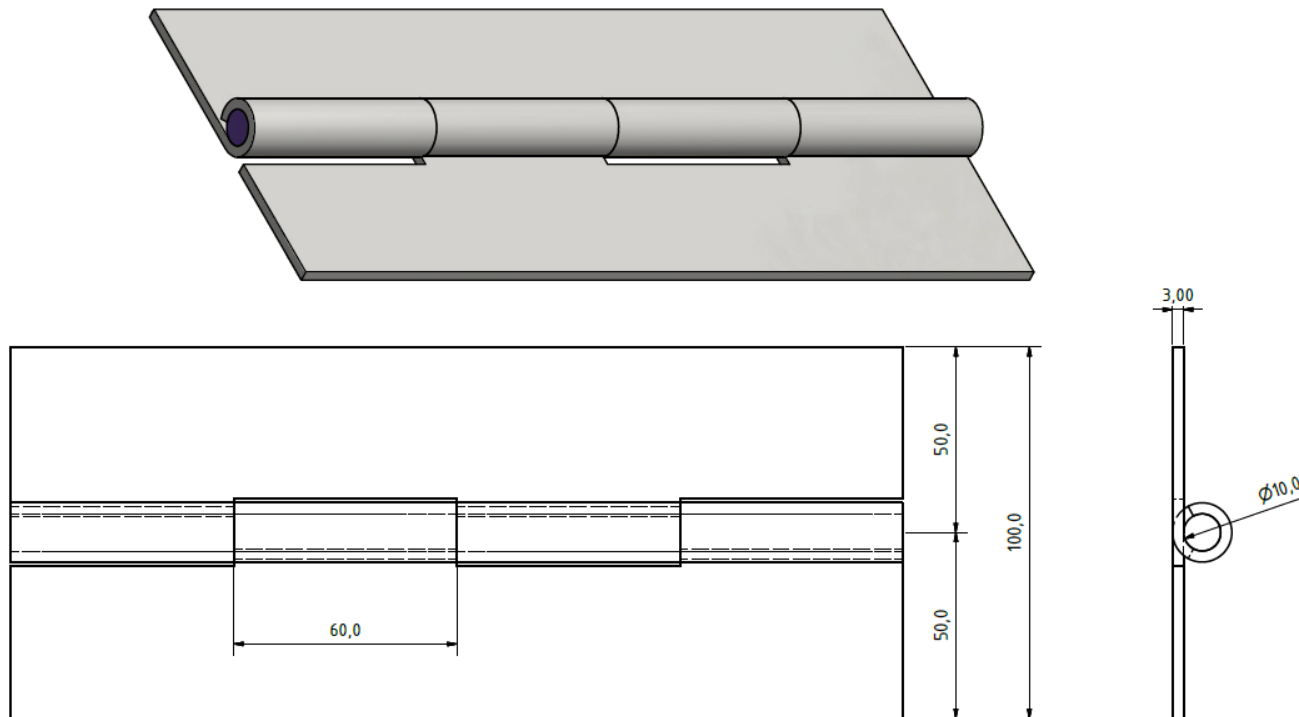

Scharnier 39066000

Die grundlegende Gesamtlänge des Scharniers beträgt 2000 mm

Material: Edelstahl