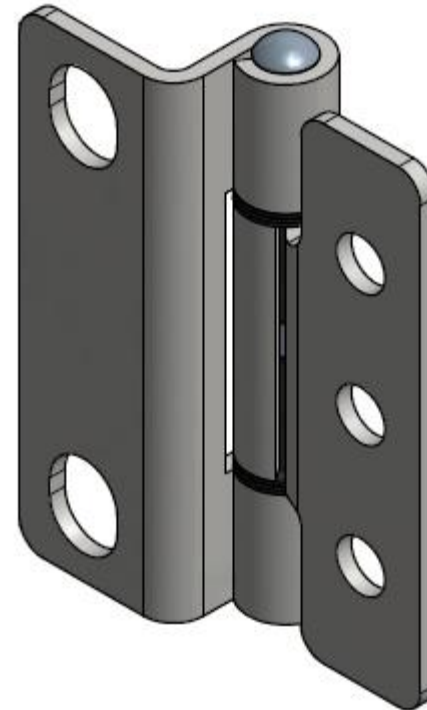

Scharnier 70000400

Material: Stahl