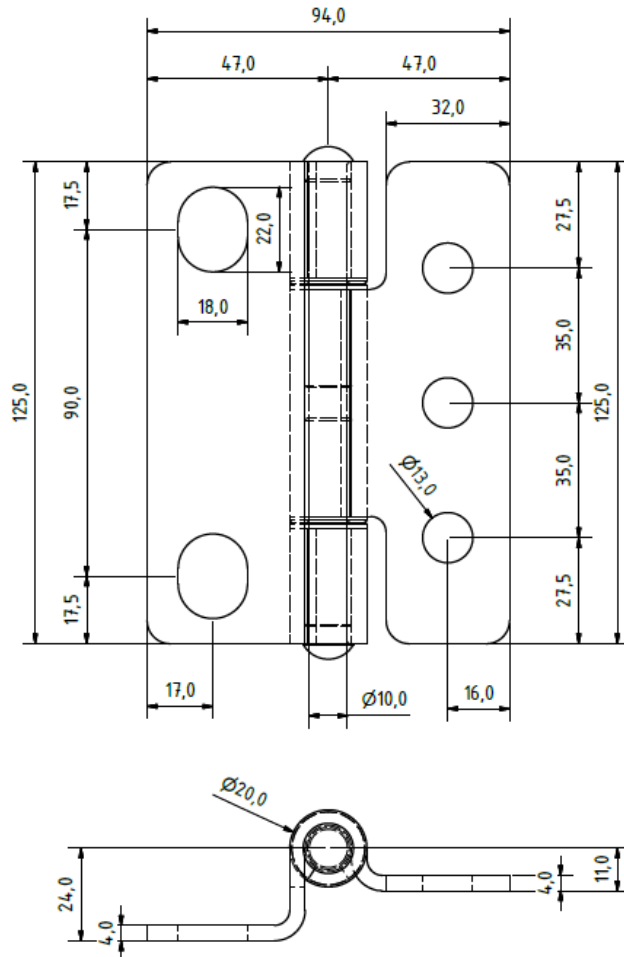

Scharnier 70000400

Material: Stahl