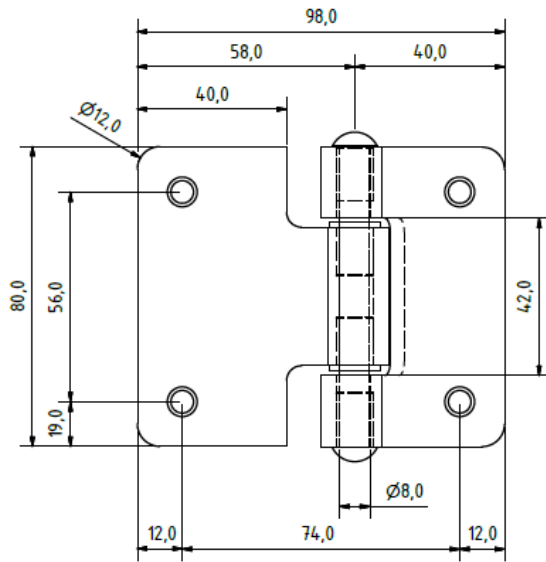

Scharnier 70006200

Material: Edelstahl