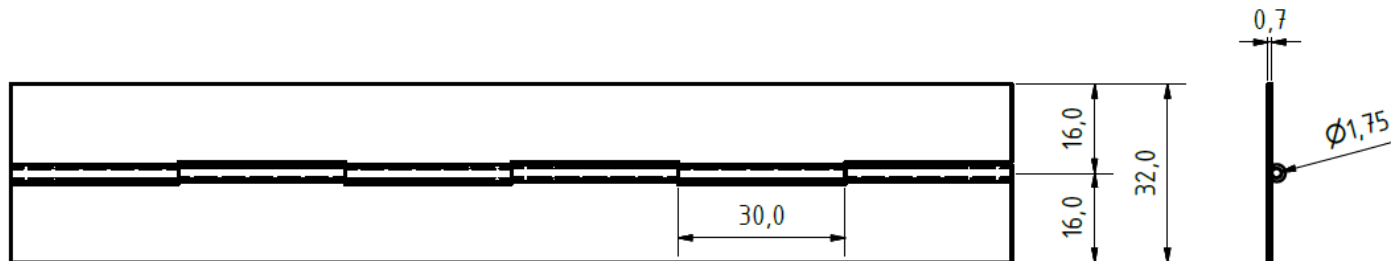

Scharnier 11062000

Die grundlegende Gesamtlänge des Scharniers beträgt 3500 mm,
eine mögliche Variante von 2000 mm

Material: Edelstahl