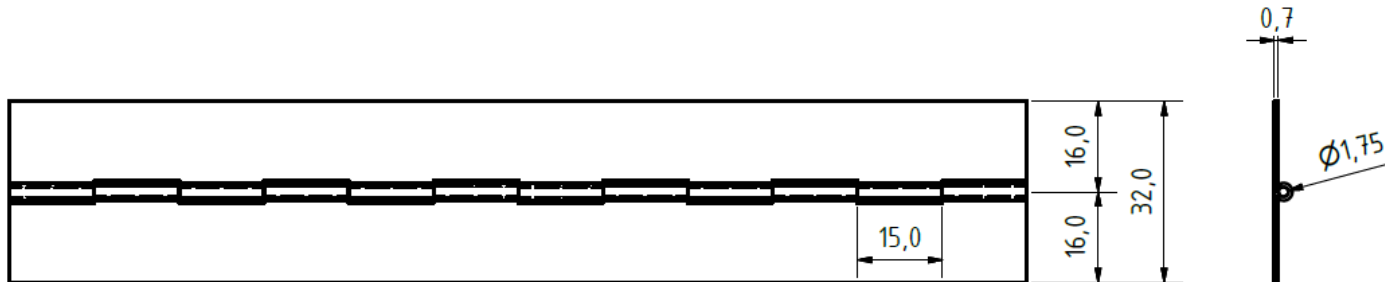

Scharnier 11070000

Die grundlegende Gesamtlänge des Scharniers beträgt 3500 mm,
eine mögliche Variante von 2000 mm

Material: Edelstahl