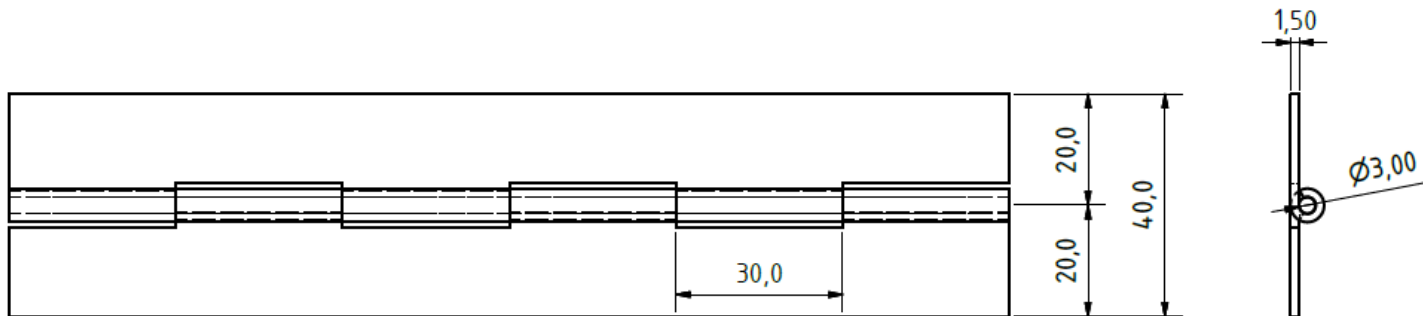

Scharnier 15051000

Die grundlegende Gesamtlänge des Scharniers beträgt 3500 mm,
eine mögliche Variante von 2000 mm

Material: Stahl