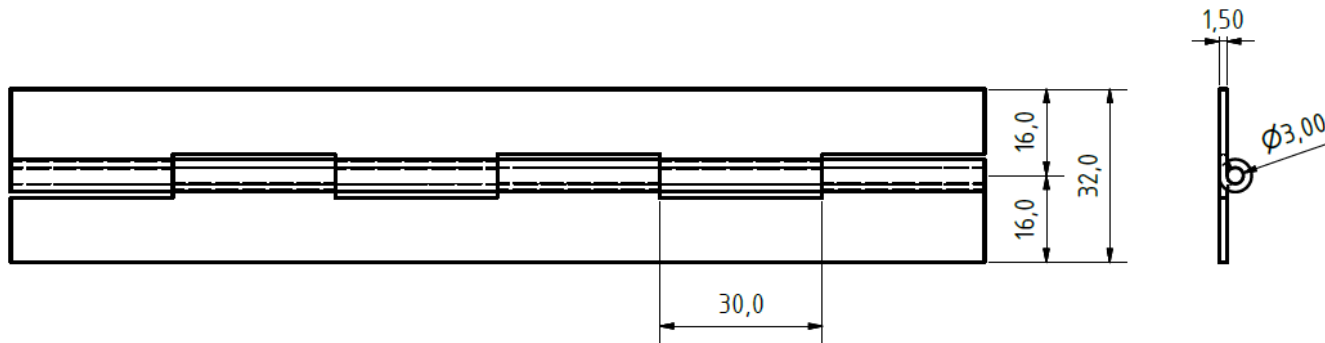

Scharnier 15060000

Die grundlegende Gesamtlänge des Scharniers beträgt 3500 mm,  
eine mögliche Variante von 2000 mm

Material: Edelstahl