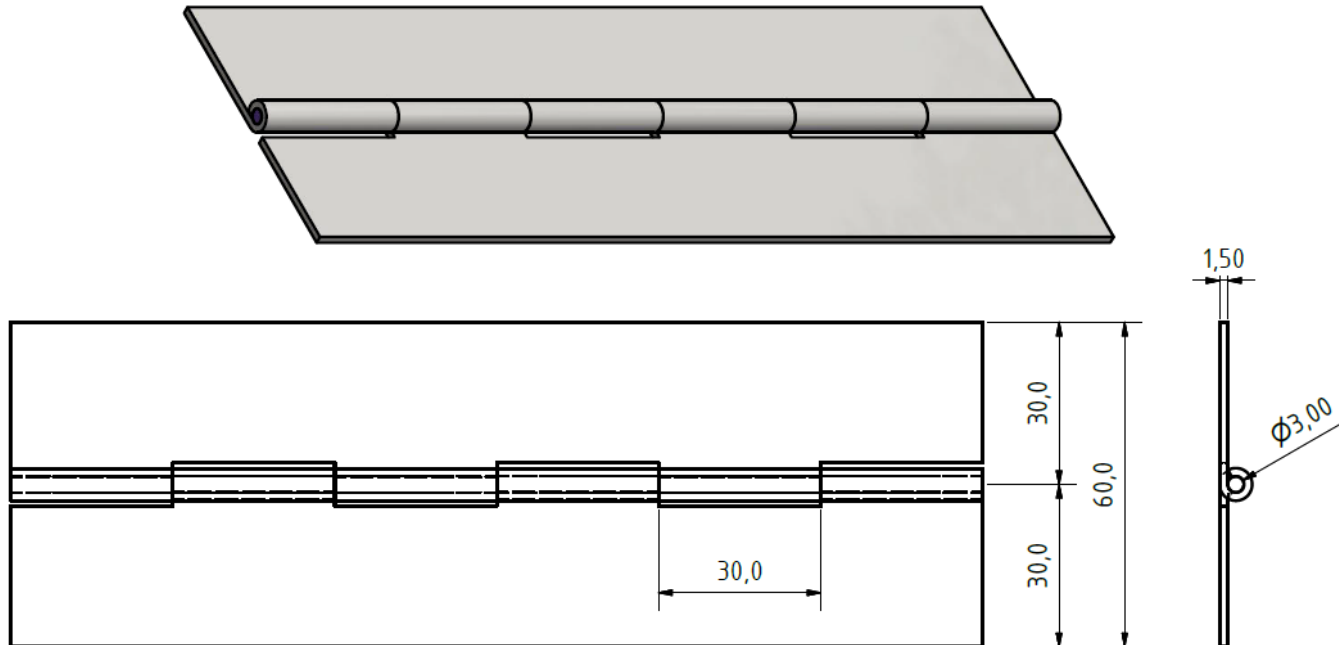

Scharnier 15064000

Die grundlegende Gesamtlänge des Scharniers beträgt 3500 mm,  
eine mögliche Variante von 2000 mm

Material: Edelstahl