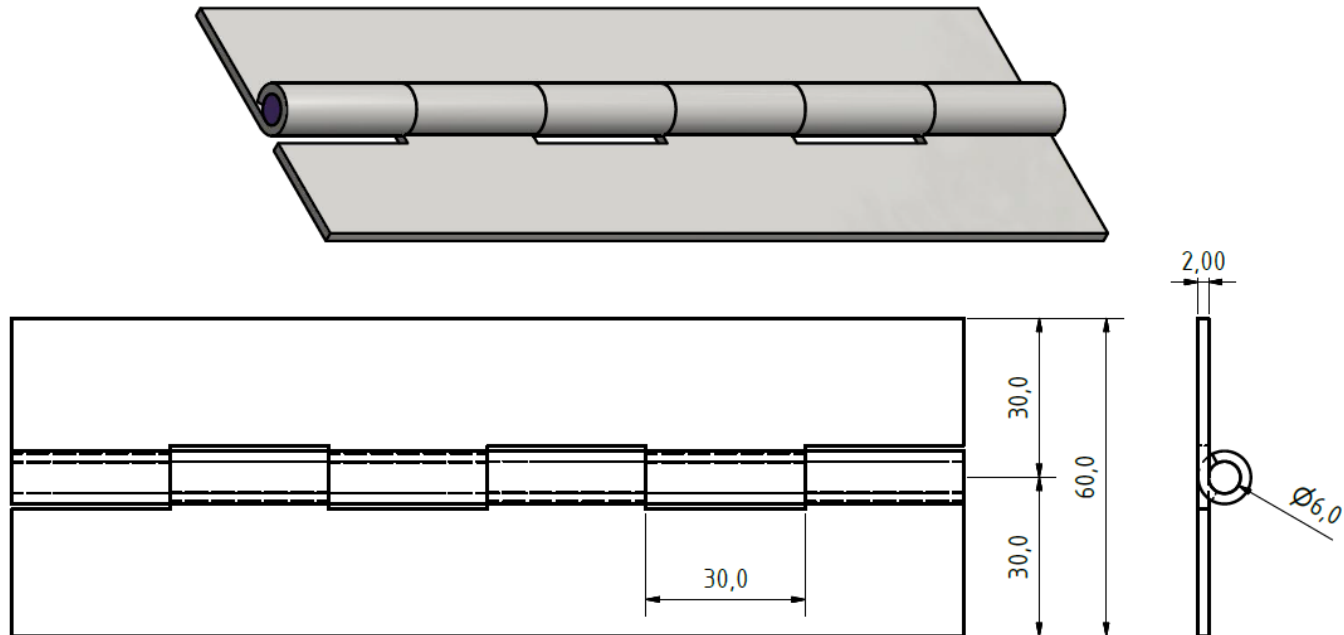

Scharnier 35052000

Die grundlegende Gesamtlänge des Scharniers beträgt 3500 mm,
eine mögliche Variante von 2000 mm

Material: Stahl