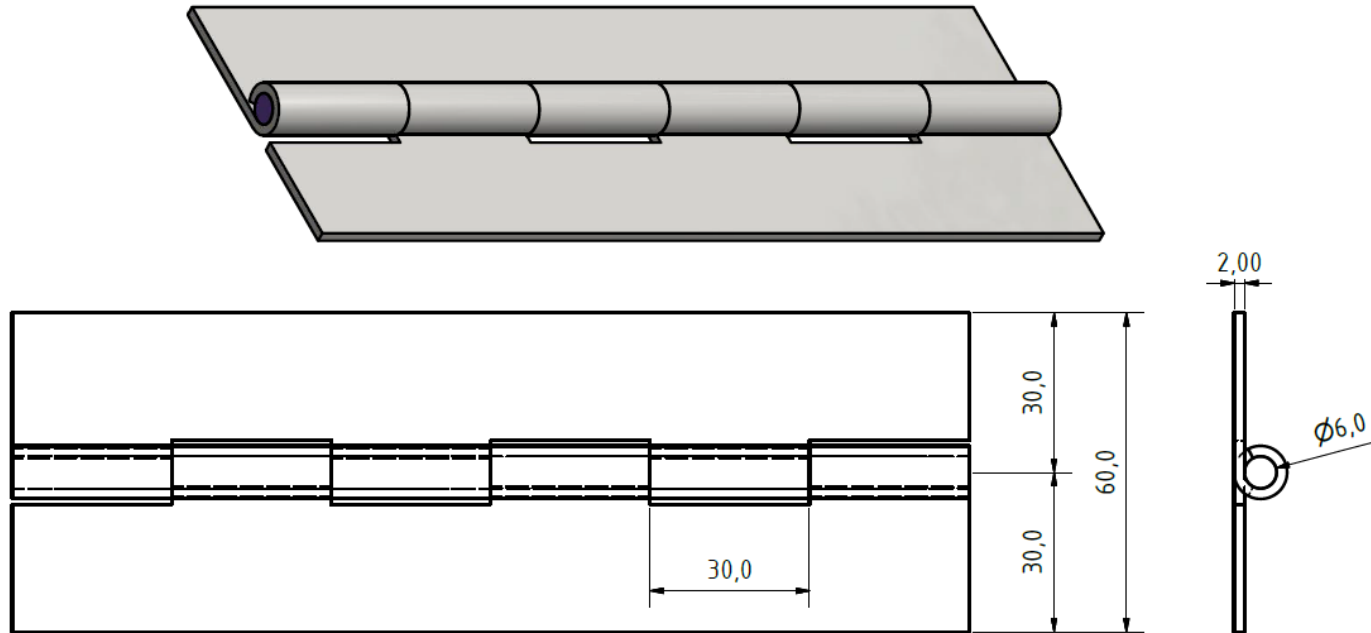

Scharnier 35069000

Die grundlegende Gesamtlänge des Scharniers beträgt 3500 mm,  
eine mögliche Variante von 2000 mm

Material: Edelstahl