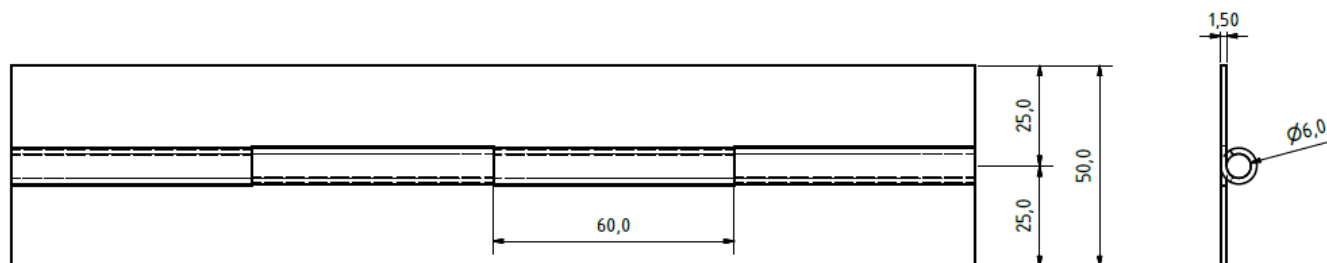

Pánt 23063000

Základná celková dĺžka pántu je 2000 mm

Materiál: Nerez