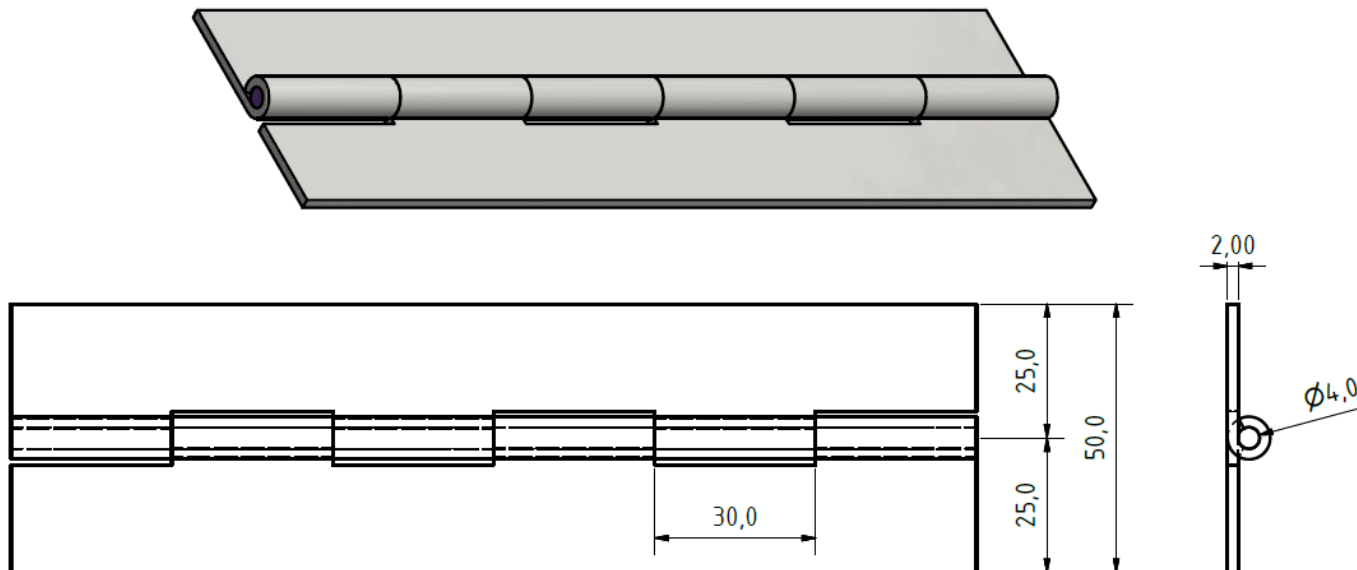

Pánt 31011000

Základná celková dĺžka pántu je 2000 mm

Materiál: Hliník