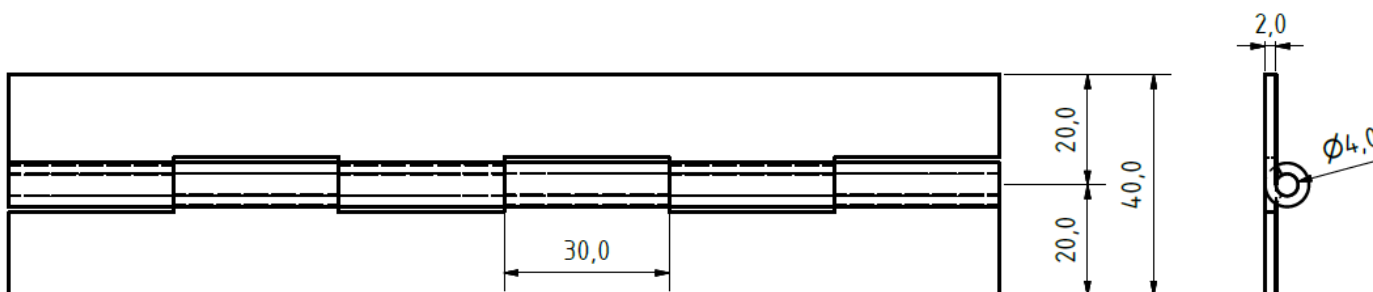

Pánt 31060000

Základná celková dĺžka pántu je 2000 mm

Materiál: Nerez