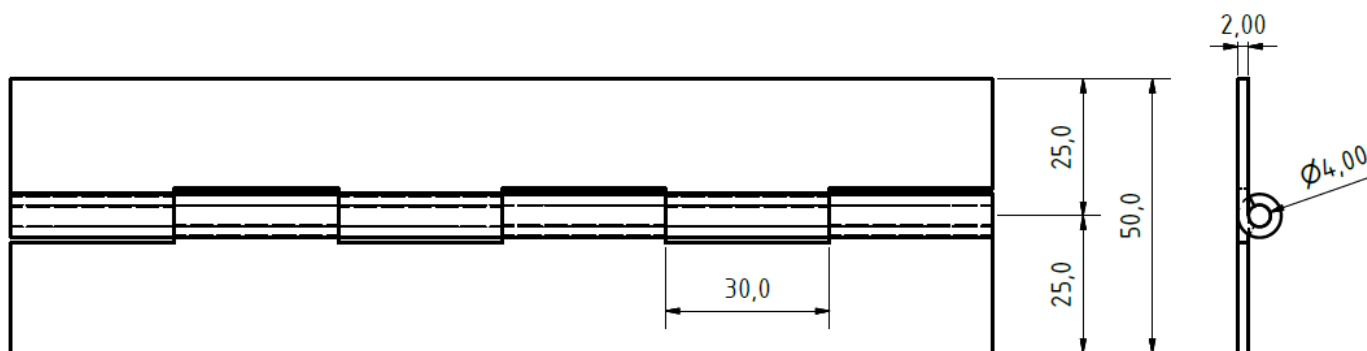

Pánt 31061000

Základná celková dĺžka pántu je 2000 mm

Materiál: Nerez