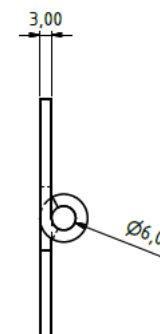

Pánt 33062000

Základná celková dĺžka pántu je 2000 mm  
Materiál: Nerez