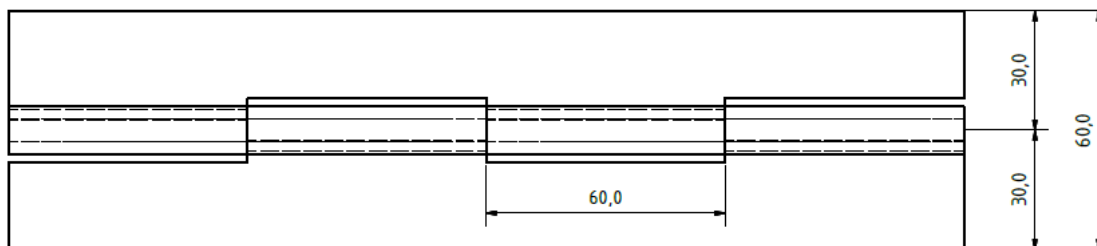

Pánt 33062000

Základná celková dĺžka pántu je 2000 mm  
Materiál: Nerez