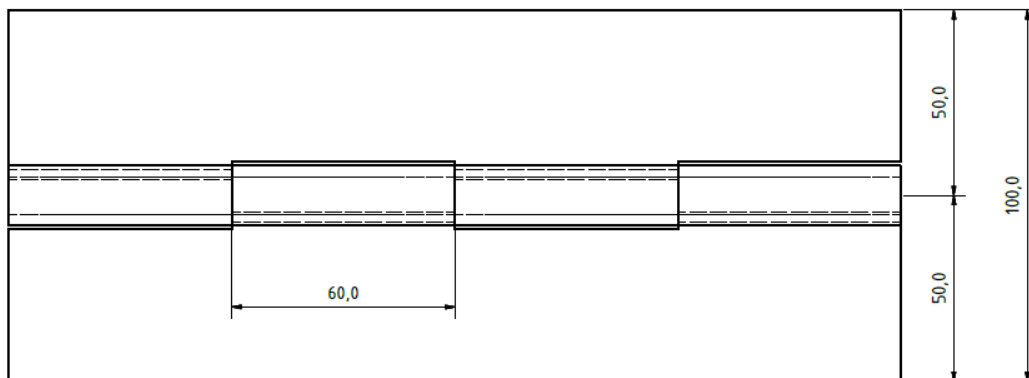

Pánt 39066000

Základná celková dĺžka pántu je 2000 mm

Materiál: Nerez