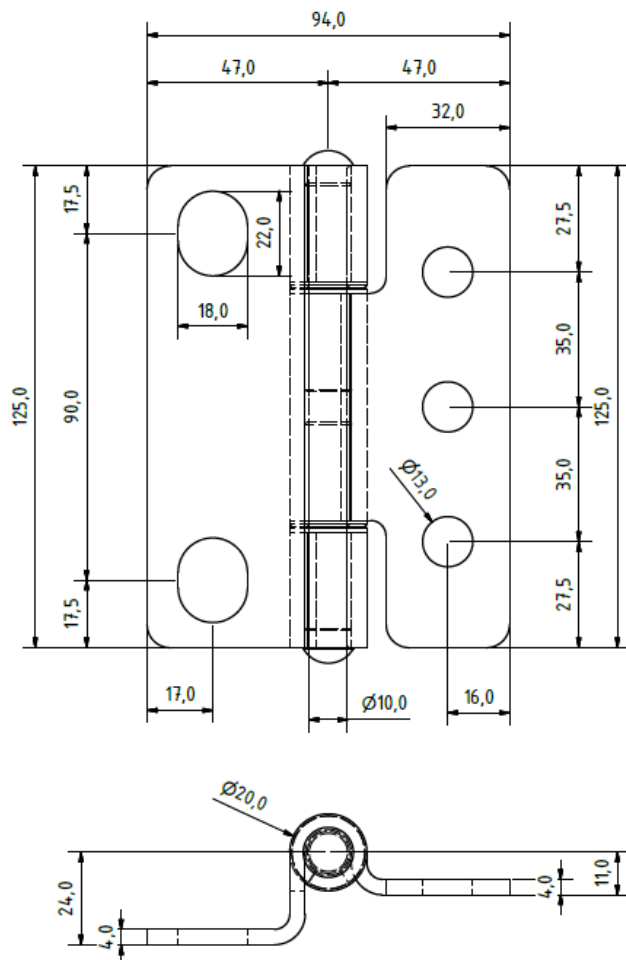

Pánt 70000400

Materiál: Oceľ