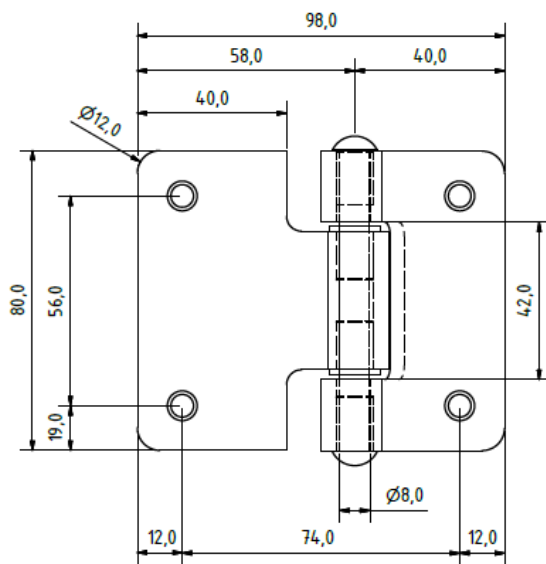

Pánt 70006200

Materiál: Nerez