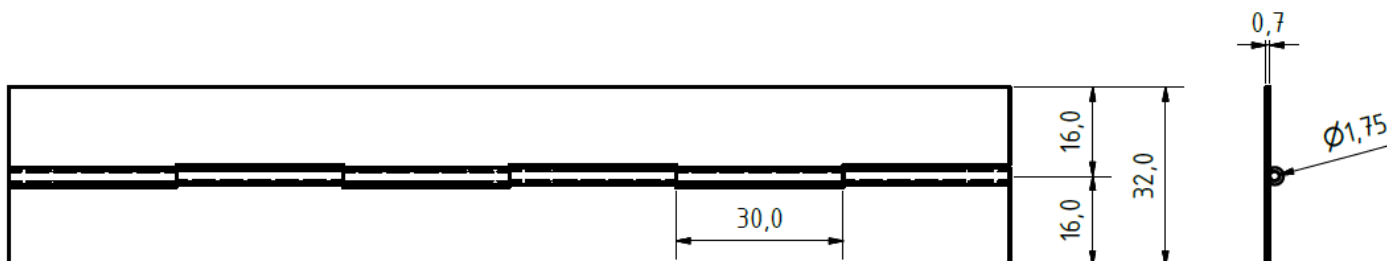

Pánt 11062000

Základná celková dĺžka pántu je 3500 mm, možná varianta 2000 mm

Materiál: Nerez