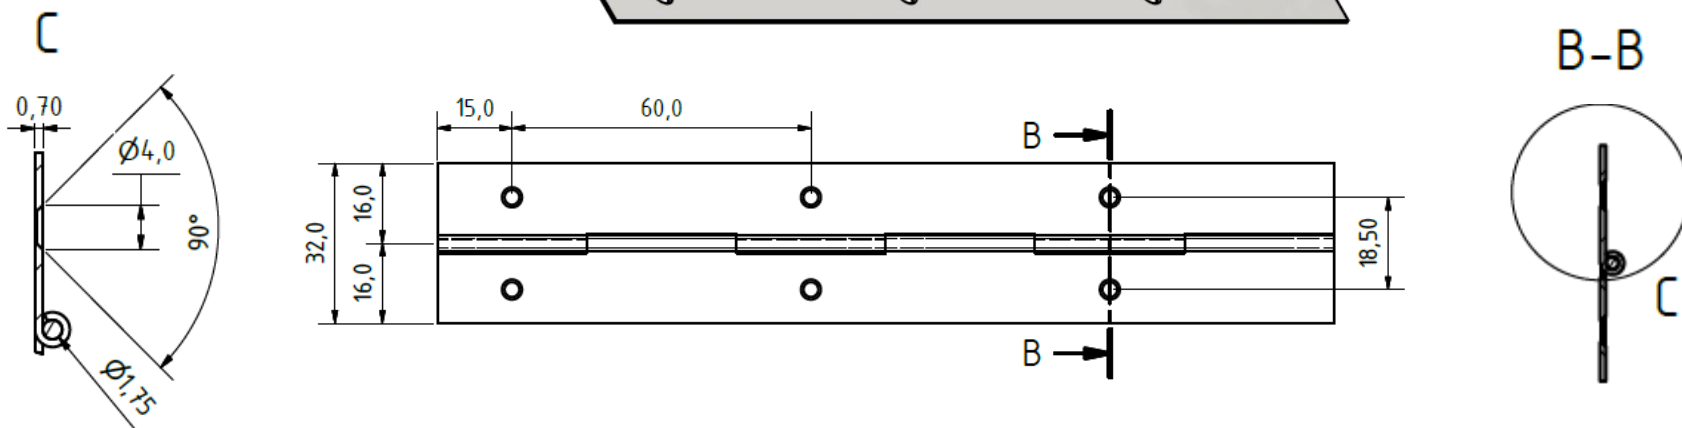

Pánt 11067000

Základná celková dĺžka pántu je 3500 mm, možná varianta 2000 mm
Materiál: Nerez