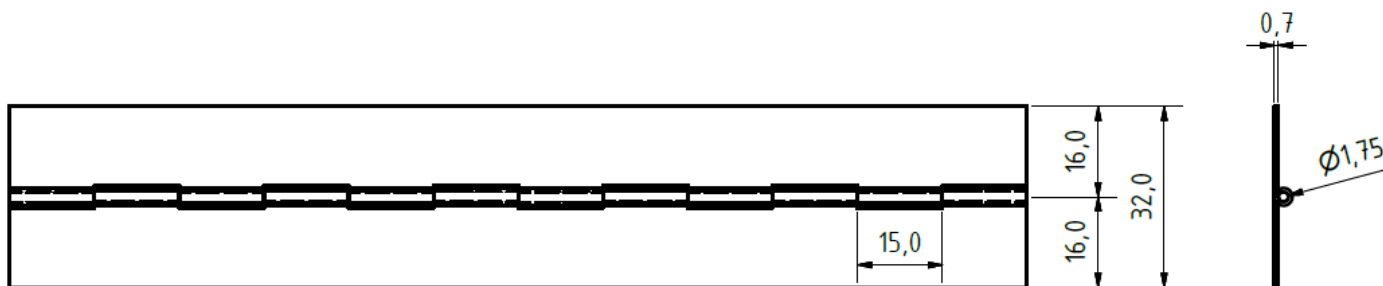

Pánt 11070000

Základná celková dĺžka pántu je 3500 mm, možná varianta 2000 mm
Materiál: Nerez