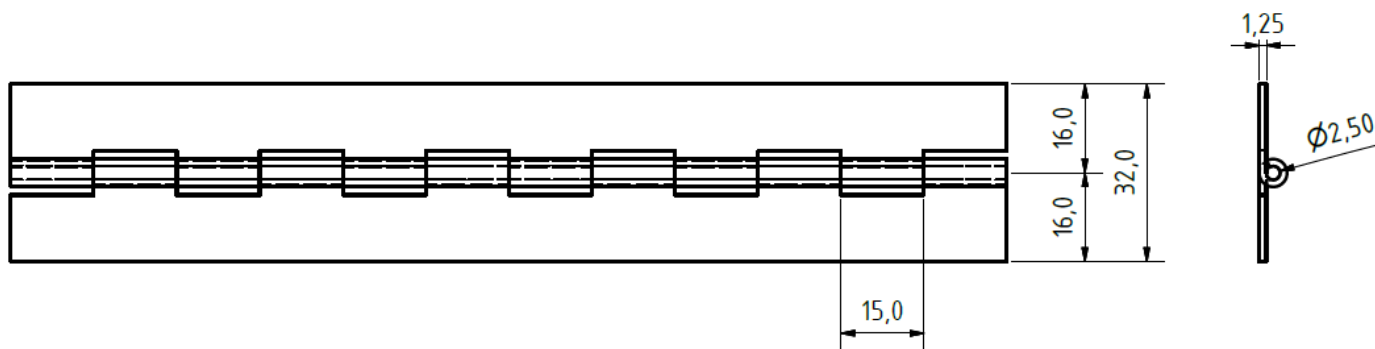

Pánt 13060000

Základná celková dĺžka pántu je 3500 mm, možná varianta 2000 mm

Materiál: Nerez