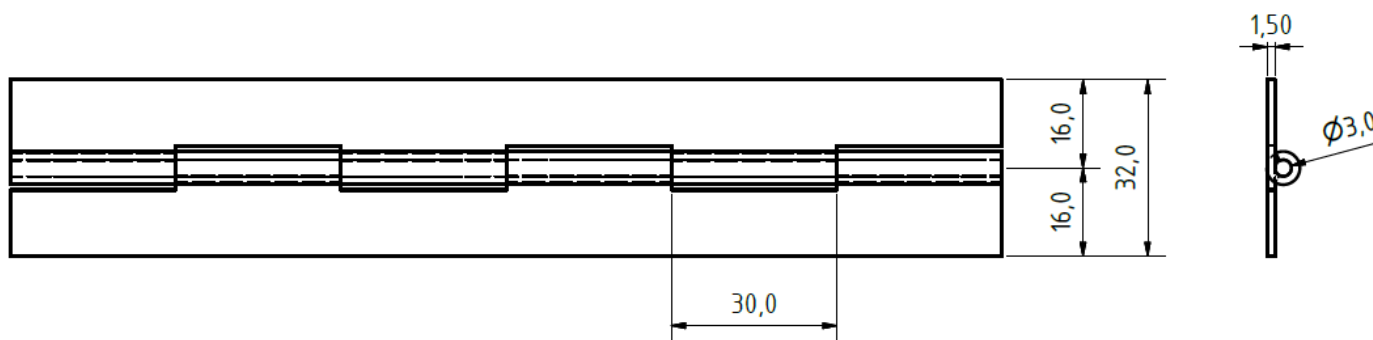

Pánt 15050000

Základná celková dĺžka pántu je 3500 mm, možná varianta 2000 mm
Materiál: Oceľ