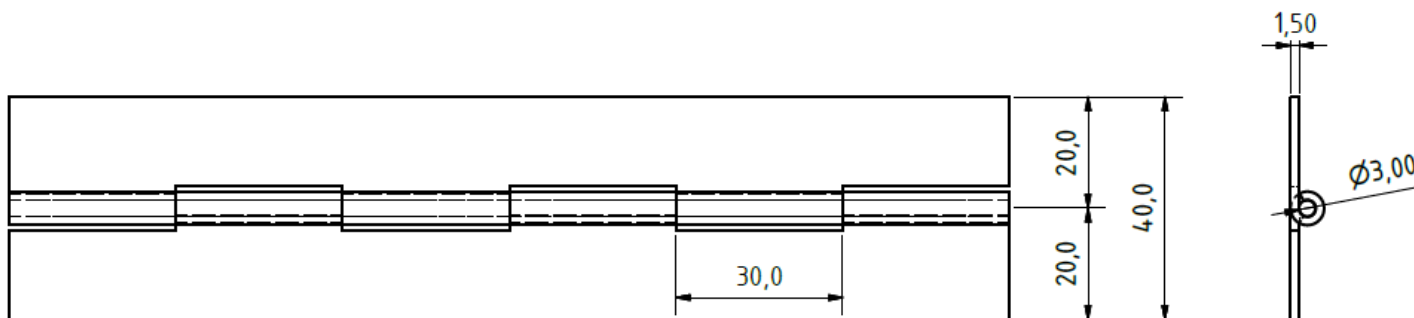

Pánt 15051000

Základná celková dĺžka pántu je 3500 mm, možná varianta 2000 mm
Materiál: Oceľ