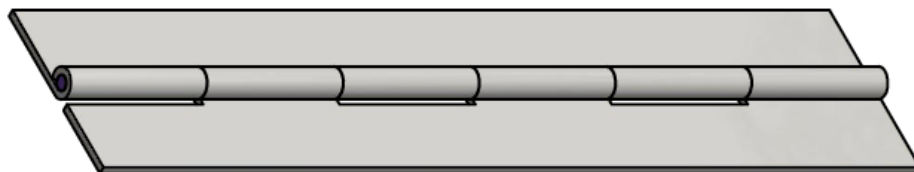

Pánt 15051000

Základná celková dĺžka pántu je 3500 mm, možná varianta 2000 mm
Materiál: Oceľ