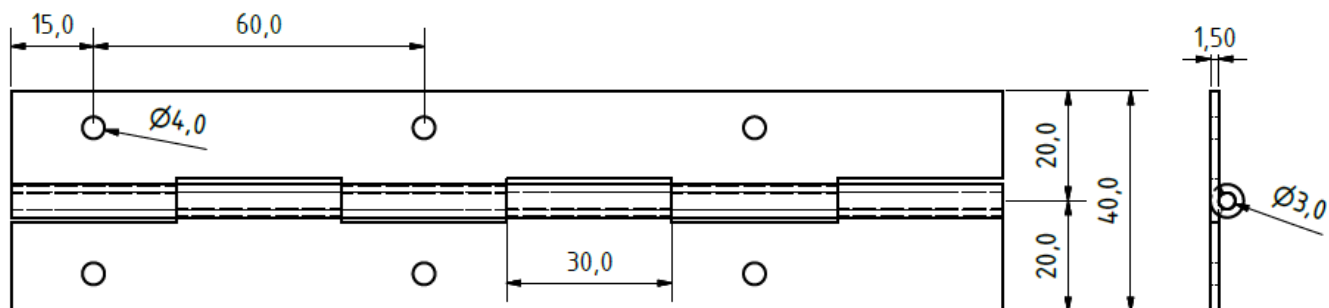

Pánt 15066000

Základná celková dĺžka pántu je 3500 mm, možná varianta 2000 mm

Materiál: Nerez