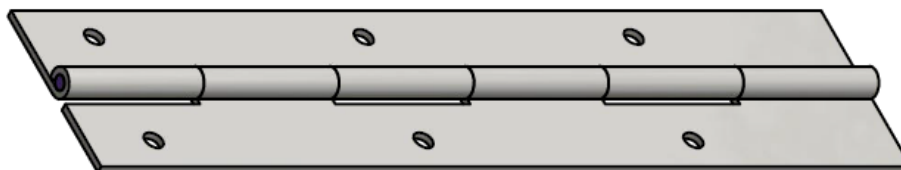

Pánt 15066000

Základná celková dĺžka pántu je 3500 mm, možná varianta 2000 mm

Materiál: Nerez